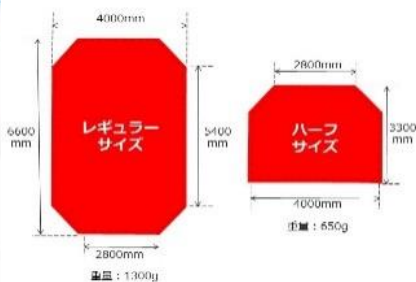

容量: 478ml

1本 / 396円 (税込)

大型ボディカバークロス セクシーカバー

車体カバー

帯電防止加工で、コンパウンド・埃の付着から守ります。ショーカーの展示車輛の保護にも有効です！

日本で丁寧に縫製しました。質感も高く傷が付きにくく帯電防止加工を施したので磨き作業後の預かりなどで埃などの再付着がほとんどありません！赤以外の色も選べて10枚程度の小ロット製作も可能です。

素材: ポリエステル帯電防止加工 色: 赤

高級車の室内保管にも

ハーフサイズも十分使えます！

レギュラーサイズ / 24,200円 (税込)
ハーフサイズ / 14,300円 (税込)

レザータイヤカバー

車体カバー

素材に重さがあり静電気や風で舞いません

20インチホイール対応の合成レザー製タイヤカバーです。水にも強く毛羽立たないのでプロテクションフィルムやラッピング施工にも最適です。

素材: 合成レザー 色: 赤/グレー

1枚 / 3,080円 (税別)

シートカバーC/P

車体カバー

お店のイメージアップにも役立ちます。

キズ防止だけでなく、ゴム紐入りで座っても滑りませんので問題なく運転できます。

シートカバーC
サイズ1450mm×850mm

1枚 / 3,080円 (税別)

シートカバーP
サイズ1450mm×850mm