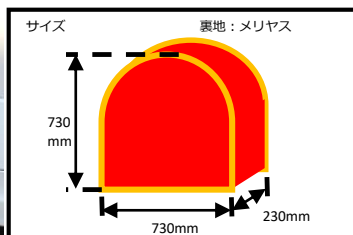

高級車の室内保管にも

ハーフサイズも十分使えます！

レギュラーサイズ / 24,200円 (税込)
ハーフサイズ / 14,300円 (税込)

レザータイヤカバー

車体カバー

素材に重さがあり静電気や風で舞いません

20インチホイール対応の合成レザー製タイヤカバーです。水にも強く毛羽立たないのでプロテクションフィルムやラッピング施工にも最適です。

素材: 合成レザー 色: 赤/グレー

1枚 / 3,080円 (税別)

シートカバーC/P

車体カバー

お店のイメージアップにも役立ちます。

キズ防止だけでなく、ゴム紐入りで座っても滑りませんので問題なく運転できます。

シートカバーC
サイズ1450mm×850mm

1枚 / 3,080円 (税別)

シートカバーP
サイズ1450mm×850mm